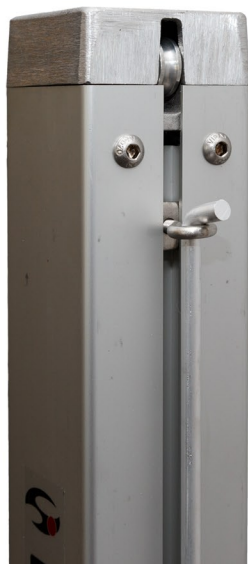

SŁUPKI DO TENISA PROFESJONALNE - KWADRATOWE

Art. nr 14 002

Wykonane z profilu aluminiowego, kwadratowego 80 x 80mm, mocowane w tulejach.
Mechanizm naciągowy śrubowy wewnątrz słupka wraz z korbą do napinania siatki, na drugim słupku hak zaczepowy.
Słupki wyposażone w pręt aluminiowy służący do zaczepiania siatki.
Kolor srebrny. W komplecie tuleje oraz aluminiowe dekle.
Zgodne z normą ITF.

Słupki wykonane z profilu aluminiowego, kwadratowego 80x80mm.

Słupki wyposażone w pręt aluminiowy służący do zaczepiania siatki.

Mechanizm naciągowy śrubowy wewnątrz słupka wraz z korbą do napinania siatki.

W komplecie tuleje oraz aluminiowe dekle.